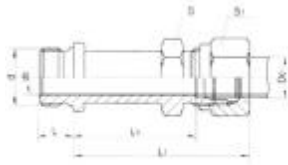

余姚市兴拓管阀成套有限公司是卡套式管接头制造商，卡套式管接头经营者。卡套式管接头具有结构先进、使用方便、不用焊接和扩口和扩口等一系列优点，因此卡套式管接头是理想的高压管路连接件。

本公司生产的产品还有：卡套式管接头，扩口式管接头，焊接式管接头，低压管路卡套式管接头，气动管路快拧管接头，其他管接头，快速接头，管路截止阀，宝塔型接头，高压软管总成，船用管阀，空油压接头，法兰管夹，润滑接头。

产品名称：**卡套式管接头**

产品型号：GB3733-1-83-KT1

简要说明：卡套式端直通管接头 GB3733.1-83.KT1 标记示例：公称压力 J 级，管子外径 D0 为 14mm 的卡套式端直通管接头：管接头 J14/M18X1.5 KT1。分称 ...

产品名称：**卡套式管接头**

产品型号：GB3735-1-83-KT2

简要说明：卡套式端直通长管接头 GB3735.1-83.KT2 标记示例：公称压力 J 级，管子外径 D0 为 14mm 的卡套式端直通长管接头：管接头 J14/M18X1.5 KT2。...

产品名称：**卡套式管接头**

产品型号：GB3738-1-83-KT3

简要说明：\$39.99 --> 卡套式端直角管接头 GB3738.1-83.KT3 标记示例：公称压力 J 级，管子外径 D0 为 14mm 的卡套式端直角管接头：管接头 J14/M18...

**余姚市兴拓管阀成套有限公司**

地址：宁波市余姚丈亭镇胡界

电话：0574-62970242 62970966

传真：0574-62970242