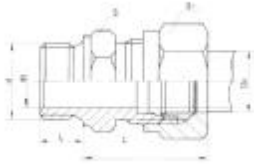

产品型号：GB3733-1-83-KT1

简要说明：卡套式端直通管接头 GB3733.1-83.KT1 标记示例：公称压力 J 级，管子外径 D0 为 14mm 的卡套式端直通管接头：管接头 J14/M18X1.5 KT1。分称 ...

产品名称：**卡套式管接头**

产品型号：GB3735-1-83-KT2

简要说明：卡套式端直通长管接头 GB3735.1-83.KT2 标记示例：公称压力 J 级，管子外径 D0 为 14mm 的卡套式端直通长管接头：管接头 J14/M18X1.5 KT2。...

产品名称：**卡套式管接头**

产品型号：GB3738-1-83-KT3

简要说明：\$39.99 --> 卡套式端直角管接头 GB3738.1-83.KT3 标记示例：公称压力 J 级，管子外径 D0 为 14mm 的卡套式端直角管接头：管接头 J14/M18...

**余姚市兴拓管阀成套有限公司**

地址：宁波市余姚丈亭镇胡界

电话：0574-62970242 62970966

传真：0574-62970242