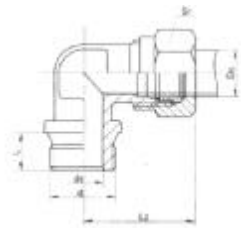

产品型号：GB3733-1-83-KT1

简要说明：卡套式端直通管接头 GB3733.1-83.KT1 标记示例：公称压力 J 级，管子外径 D0 为 14mm 的卡套式端直通管接头：管接头 J14/M18X1.5 KT1。分称 ...

产品名称：**卡套式管接头**

产品型号：GB3735-1-83-KT2

简要说明：卡套式端直通长管接头 GB3735.1-83.KT2 标记示例：公称压力 J 级，管子外径 D0 为 14mm 的卡套式端直通长管接头：管接头 J14/M18X1.5 KT2。...

产品名称：**卡套式管接头**

产品型号：GB3738-1-83-KT3

简要说明：\$39.99 --> 卡套式端直角管接头 GB3738.1-83.KT3 标记示例：公称压力 J 级，管子外径 D0 为 14mm 的卡套式端直角管接头：管接头 J14/M18...

**余姚市兴拓管阀成套有限公司**

地址：宁波市余姚丈亭镇胡界

电话：0574-62970242 62970966

传真：0574-62970242