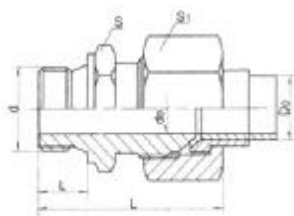

产品名称: **扩口式管接头**

产品型号: GB5625-1-85-KK1

简要说明: 扩口式端直角通管接头, GB5625.1-85.kk1. 标记示例: 管子外径 D0 为 10mm 的扩口式端直通管接头: 管接头 10/M14\*1.5、KK1 注: 用户如特殊规格或类似管接头可在订货时说...

产品名称: **扩口式管接头**

产品型号: GB5631-1-85-KK2

简要说明: 扩口式可调向端直角管接头, GB5631.1-85.kk2. 标记示例: 管子外径 D0 为 10mm 的扩口式可调向端直角管接头: 管接头 10/M14\*1.5、KK2 注: 用户如特殊规格或类似管接头可...

产品名称: **扩口式管接头**

产品型号: GB5633-1-85-KK3

简要说明: 扩口式可调向端三通管接头, GB5633.1-85.KK3. 标记示例: 管子外径 D0 为 10mm 的扩口式可调向端三通管接头: 管接头 10/M14\*1.5、KK3. 注: 用户如特殊规格或类似管接头...

**余姚市兴拓管阀成套有限公司**

地址: 宁波市余姚丈亭镇胡界

电话: 0574-62970242 62970966