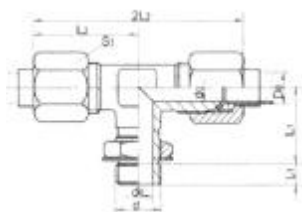

产品名称: **扩口式管接头**

产品型号: GB5625-1-85-KK1

简要说明: 扩口式端直角通管接头, GB5625.1-85.kk1. 标记示例: 管子外径 D0 为 10mm 的扩口式端直通管接头: 管接头 10/M14\*1.5、KK1 注: 用户如特殊规格或类似管接头可在订货时说...

产品名称: **扩口式管接头**

产品型号: GB5631-1-85-KK2

简要说明: 扩口式可调向端直角管接头, GB5631.1-85.kk2. 标记示例: 管子外径 D0 为 10mm 的扩口式可调向端直角管接头: 管接头 10/M14\*1.5、KK2 注: 用户如特殊规格或类似管接头可...

产品名称: **扩口式管接头**

产品型号: GB5633-1-85-KK3

简要说明: 扩口式可调向端三通管接头, GB5633.1-85.KK3. 标记示例: 管子外径 D0 为 10mm 的扩口式可调向端三通管接头: 管接头 10/M14\*1.5、KK3. 注: 用户如特殊规格或类似管接头...

**余姚市兴拓管阀成套有限公司**

地址: 宁波市余姚丈亭镇胡界

电话: 0574-62970242 62970966