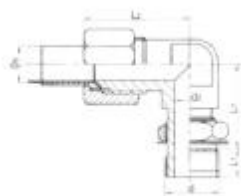

余姚市兴拓管阀成套有限公司是扩口式管接头制造商，扩口式管接头经营者。扩口式管接头具有连接牢固，适用面广，成本低等优点，一般使用中低压管路系统中，工作压力 $\leq 16\text{Mpa}$ 。

本公司生产的产品还有：卡套式管接头，扩口式管接头，焊接式管接头，低压管路卡套式管接头，气动管路快拧管接头，其他管接头，快速接头，管路截止阀，宝塔型接头，高压软管总成，船用管阀，空油压接头，法兰管夹，润滑接头。

产品名称: **扩口式管接头**

产品型号: GB5625-1-85-KK1

简要说明: 扩口式端直角通管接头, GB5625.1-85.kk1. 标记示例: 管子外径 D0 为 10mm 的扩口式端直通管接头: 管接头 10/M14*1.5、KK1 注: 用户如特殊规格或类似管接头可在订货时说...

产品名称: **扩口式管接头**

产品型号: GB5631-1-85-KK2

简要说明: 扩口式可调向端直角管接头, GB5631.1-85.kk2. 标记示例: 管子外径 D0 为 10mm 的扩口式可调向端直角管接头: 管接头 10/M14*1.5、KK2 注: 用户如特殊规格或类似管接头可...

产品名称: **扩口式管接头**

产品型号: GB5633-1-85-KK3

简要说明: 扩口式可调向端三通管接头, GB5633.1-85.KK3. 标记示例: 管子外径 D0 为 10mm 的扩口式可调向端三通管接头: 管接头 10/M14*1.5、KK3. 注: 用户如特殊规格或类似管接头...

余姚市兴拓管阀成套有限公司

地址: 宁波市余姚丈亭镇胡界

电话: 0574-62970242 62970966