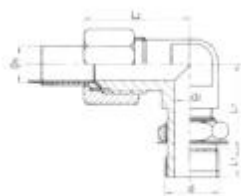

余姚市兴拓管阀成套有限公司是扩口式管接头制造商，扩口式管接头经营者。扩口式管接头具有连接牢固，适用面广，成本低等优点，一般使用中低压管路系统中，工作压力 $\leq 16\text{Mpa}$ 。

本公司生产的产品还有：卡套式管接头，扩口式管接头，焊接式管接头，低压管路卡套式管接头，气动管路快拧管接头，其他管接头，快速接头，管路截止阀，宝塔型接头，高压软管总成，船用管阀，空油压接头，法兰管夹，润滑接头。

产品名称: **扩口式管接头**

产品型号: GB5625-1-85-KK1

简要说明: 扩口式端直角通管接头, GB5625.1-85.kk1. 标记示例: 管子外径 D0 为 10mm 的扩口式端直通管接头: 管接头 10/M14\*1.5、KK1 注: 用户如特殊规格或类似管接头可在订货时说...

产品名称: **扩口式管接头**

产品型号: GB5631-1-85-KK2

简要说明: 扩口式可调向端直角管接头, GB5631.1-85.kk2. 标记示例: 管子外径 D0 为 10mm 的扩口式可调向端直角管接头: 管接头 10/M14\*1.5、KK2 注: 用户如特殊规格或类似管接头可...

产品名称: **扩口式管接头**

产品型号: GB5633-1-85-KK3

简要说明: 扩口式可调向端三通管接头, GB5633.1-85.KK3. 标记示例: 管子外径 D0 为 10mm 的扩口式可调向端三通管接头: 管接头 10/M14\*1.5、KK3. 注: 用户如特殊规格或类似管接头...

**余姚市兴拓管阀成套有限公司**

地址: 宁波市余姚丈亭镇胡界

电话: 0574-62970242 62970966