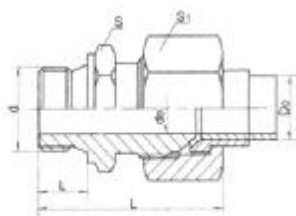

产品名称: **扩口式管接头**

产品型号: GB5625-1-85-KK1

简要说明: 扩口式端直角通管接头, GB5625.1-85.kk1. 标记示例: 管子外径 D0 为 10mm 的扩口式端直通管接头: 管接头 10/M14*1.5、KK1 注: 用户如特殊规格或类似管接头可在订货时说...

产品名称: **扩口式管接头**

产品型号: GB5631-1-85-KK2

简要说明: 扩口式可调向端直角管接头, GB5631.1-85.kk2. 标记示例: 管子外径 D0 为 10mm 的扩口式可调向端直角管接头: 管接头 10/M14*1.5、KK2 注: 用户如特殊规格或类似管接头可...

产品名称: **扩口式管接头**

产品型号: GB5633-1-85-KK3

简要说明: 扩口式可调向端三通管接头, GB5633.1-85.KK3. 标记示例: 管子外径 D0 为 10mm 的扩口式可调向端三通管接头: 管接头 10/M14*1.5、KK3. 注: 用户如特殊规格或类似管接头...

余姚市兴拓管阀成套有限公司

地址: 宁波市余姚丈亭镇胡界

电话: 0574-62970242 62970966