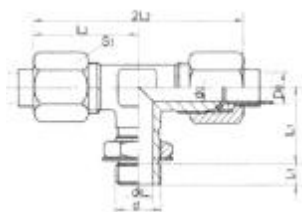

产品名称: **扩口式管接头**

产品型号: GB5625-1-85-KK1

简要说明: 扩口式端直角通管接头, GB5625.1-85.kk1. 标记示例: 管子外径 D0 为 10mm 的扩口式端直通管接头: 管接头 10/M14*1.5、KK1 注: 用户如特殊规格或类似管接头可在订货时说...

产品名称: **扩口式管接头**

产品型号: GB5631-1-85-KK2

简要说明: 扩口式可调向端直角管接头, GB5631.1-85.kk2. 标记示例: 管子外径 D0 为 10mm 的扩口式可调向端直角管接头: 管接头 10/M14*1.5、KK2 注: 用户如特殊规格或类似管接头可...

产品名称: **扩口式管接头**

产品型号: GB5633-1-85-KK3

简要说明: 扩口式可调向端三通管接头, GB5633.1-85.KK3. 标记示例: 管子外径 D0 为 10mm 的扩口式可调向端三通管接头: 管接头 10/M14*1.5、KK3. 注: 用户如特殊规格或类似管接头...

余姚市兴拓管阀成套有限公司

地址: 宁波市余姚丈亭镇胡界

电话: 0574-62970242 62970966