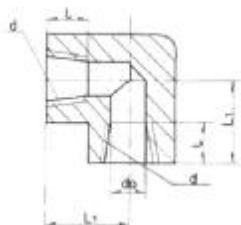

产品名称：其他管接头

产品型号：QT002

简要说明：标记示例：管子螺纹 $d=R1/2$ 的等径直角接头：接头：R1/2, QT2.

产品名称：其他管接头

产品型号：QT003

简要说明：标记示例：管子螺纹 $d=R1/2$ 、 $d1=R1/4$ 的异径直角接头：接头：R1/2-R1/4, QT3

余姚市兴拓管阀成套有限公司

地址：宁波市余姚丈亭镇胡界