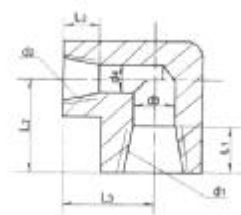

余姚市兴拓管阀成套有限公司是其他管接头制造商，其他管接头经营者。

本公司生产的产品还有：卡套式管接头，扩口式管接头，焊接式管接头，低压管路卡套式管接头，气动管路快拧管接头，其他管接头，快速接头，管路截止阀，宝塔型接头，高压软管总成，船用管阀，空油压接头，法兰管夹，润滑接头。

产品名称：其他管接头

产品型号：QT001

简要说明：标记示例：管子螺纹 $d=R1/2$ 的等径外接头：接头：R1/2, QT1.

产品名称：其他管接头

产品型号：QT002

简要说明：标记示例：管子螺纹 $d=R1/2$ 的等径直角接头：接头：R1/2, QT2.

产品名称：其他管接头

产品型号：QT003

简要说明：标记示例：管子螺纹 $d=R1/2$ 、 $d1=R1/4$ 的异径直角接头：接头：R1/2-R1/4, QT3

余姚市兴拓管阀成套有限公司

地址：宁波市余姚丈亭镇胡界