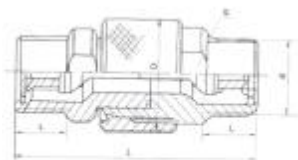

余姚市兴拓管阀成套有限公司是快速接头制造商，快速接头经营者。快速接头是一种既不需要工具又能实现迅速拆装的管接头。这种管接头使用轻巧灵便，干净利索，广泛应用于液压、气动和润滑流体输送等管路系统中，在急需经常装拆的管路中尤为适用。

本公司生产的产品还有：卡套式管接头，扩口式管接头，焊接式管接头，低压管路卡套式管接头，气动管路快拧管接头，其他管接头，快速接头，管路截止阀，宝塔型接头，高压软管总成，船用管阀，空油压接头，法兰管夹，润滑接头。

产品名称：**快速接头**

产品型号：**KSJT-001**

简要说明：本标准适用于油、气为介质管路气流中的两端开闭式快速接头，公称压力 32Mpa. 介质温度-20~+80. C 标记示例：公称通径 Dg15mm 的快速接头：快速接头：15，KS1。

产品名称：**快速接头**

产品型号：**KSJT-002**

简要说明：本标准适用范围、公称压力与KS1相同。标记示例：公称通径 Dg10mm 的快速接头：快速接头：10，KS2。

产品名称：**快速接头**

产品型号：**KSJT-003**

简要说明：本标准适用气功管路上使用，为一端开闭式，公称压力 1Mpa. 标记示例：螺纹 d=R1/2，配管外径 Ø8mm*壁厚 1mm 的快速接头：快速接头：R1/2-Ø8，KS...

余姚市兴拓管阀成套有限公司

地址：宁波市余姚丈亭镇胡界

电话：0574-62970242 62970966

传真：0574-62970242

手机：013805805358