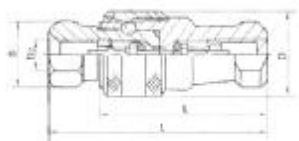

产品名称：**快速接头**

产品型号：**KSJT-001**

简要说明：本标准适用于油、气为介质管路气流中的两端开闭式快速接头，公称压力 32Mpa. 介质温度-20~+80. C 标记示例：公称通径 Dg15mm 的快速接头：快速接头：15，KS1。

产品名称：**快速接头**

产品型号：**KSJT-002**

简要说明：本标准适用范围、公称压力与KS1相同。标记示例：公称通径 Dg10mm 的快速接头：快速接头：10，KS2。

产品名称：**快速接头**

产品型号：**KSJT-003**

简要说明：本标准适用气功管路上使用，为一端开闭式，公称压力 1Mpa. 标记示例：螺纹 d=R1/2，配管外径 Ø8mm*壁厚 1mm 的快速接头：快速接头：R1/2-Ø8，KS...

余姚市兴拓管阀成套有限公司

地址：宁波市余姚丈亭镇胡界

电话：0574-62970242 62970966

传真：0574-62970242

手机：013805805358